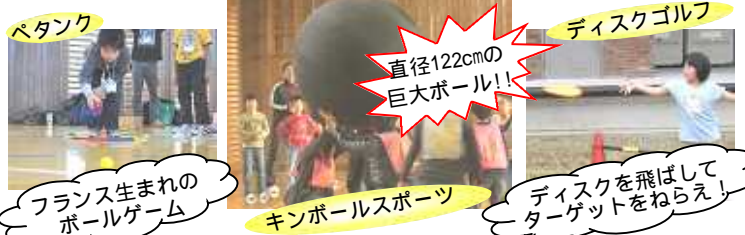

【交 通】現地集合・解散

【申 込 み】電話にて申込み。

定員になり次第締め切り。

第8回マンスリーウィークエンド

平成24年1月14日(土)~1月15日(日)1泊2日

家族ごとに好きなプログラムを選択して、
2日間で3つのプログラムに参加することができます!

この中から2つ!

- ・クライミングウォール
- ・鳥の巣箱作り
- ・お菓子の家作り
- ・すごろくオリエンテーリング

お菓子の家作り

この中から1つ!

- ・レク・ゲーム大会
- ・動く紙芝居を楽しもう
- ・シネマ

【参 加 費】小学生:3,600円 中学生:3,800円
大人(千葉市民):4,600円(市民外):5,400円
乳児(3歳未満):500円
未就学児(3歳~6歳):3,300円

【締め切り】平成23年12月13日(火)必着

第8回ファミリーキャンプ

ニュースポーツ~ファミリーオリンピック~

平成24年1月21日(土)~1月22日(日)1泊2日

フランス生まれの
ボールゲーム

キンボールスポーツ

ディスクゴルフ

直径122cmの
巨大ボール!!

ディスクを飛ばして
ターゲットをねらえ!

ニュースポーツとは、子どもから高齢者までを対象とした「誰もが手軽に楽しめるスポーツ」です。今回は、キンボールスポーツ、ペタンク、ディスクゴルフの3種目を行います。

キンボールスポーツの日本代表選手が、直接指導してくれる良い機会です。ニュースポーツを通して、楽しみながら家族の輪を深めてはいかががでしょうか。